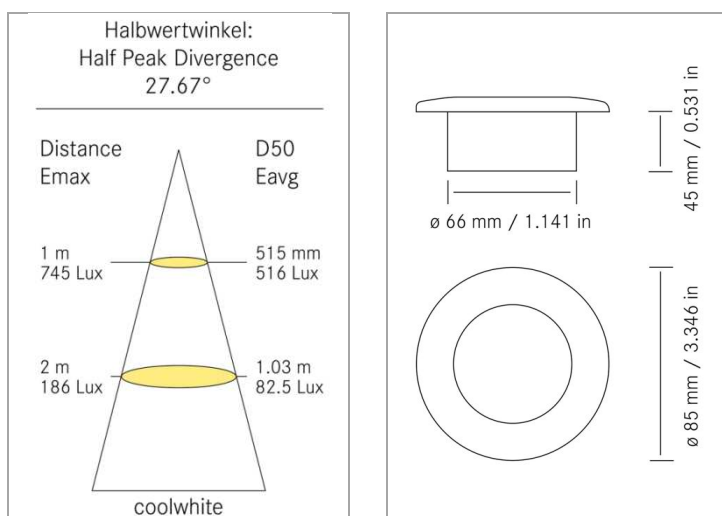

UPOZORNĚNÍ!!! KRYCÍ KROUŽEK JE OBJEDNÁVÁN SAMOSTATNĚ

Barva rámečku

Technická data

Voltage	Watt	Φ-lm	
10-30	6	400	IP50

TYP	Vypínač	Barva krytu	Obj. č.
F-19 základní modul 10-30 V/DC teplá bílá	ne		6815
F-19 základní modul 10-30 V/DC teplá bílá dimmable	ne		6816
F-19 základní modul 10-30 V/DC studená bílá	ne		6820
F-19 základní modul 10-30 V/DC studená bílá dimmable	ne		6821
F-19 High Power LED dimmable + nightlight red			
F-19 základní modul 10-30 V/DC teplá bílá dim./red	ne		6817
F-19 základní modul 10-30 V/DC studená bílá dim./red	ne		6822
F-19 High Power LED dimmable + nightlight blue			
F-19 základní modul 10-30 V/DC teplá bílá dim./blue	ne		6818
F-19 základní modul 10-30 V/DC studená bílá dim./blue	ne		6823
F-19 High Power LED dimmable + nightlight green			
F-19 základní modul 10-30 V/DC teplá bílá dim./green	ne		6819
F-19 základní modul 10-30 V/DC studená bílá dim./green	ne		6824
F-19 polykarbonátový kroužek			
F-19 čtverec polykarbonát		bílá	6802
F-19 čtverec polykarbonát		černá	6803
F-19 čtverec polykarbonát		šedá	6804
F-19 čtverec polykarbonát		chrom	6805
F-19 čtverec polykarbonát		titan	6806