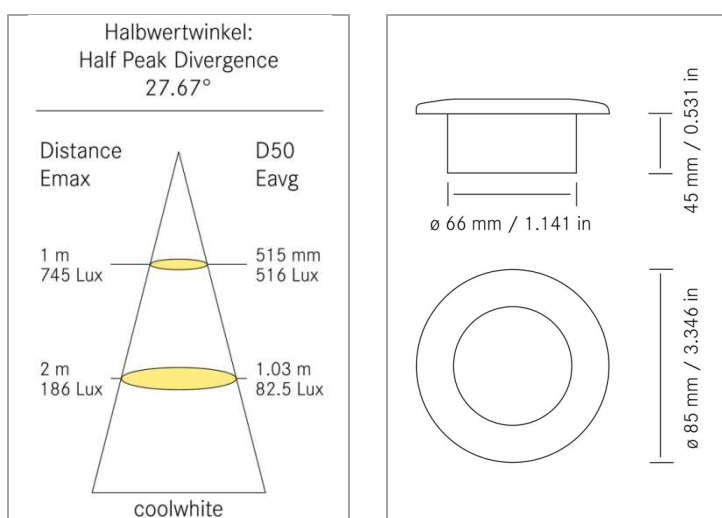

UPOZORNĚNÍ!!! KRYCÍ KROUŽEK JE OBJEDNÁVÁN SAMOSTATNĚ

Barva rámečku

Technická data

Voltage	Watt	Φ-Im	
10-30	6	400	IP50

TYP	Vypínač	Barva krytu	Obj. č.
F-19 základní modul 10-30 V/DC teplá bílá	ne		6815
F-19 základní modul 10-30 V/DC teplá bílá dimmable	ne		6816
F-19 základní modul 10-30 V/DC studená bílá	ne		6820
F-19 základní modul 10-30 V/DC studená bílá dimmable	ne		6821
F-19 High Power LED dimmable + nightlight red			
F-19 základní modul 10-30 V/DC teplá bílá dim./red	ne		6817
F-19 základní modul 10-30 V/DC studená bílá dim./red	ne		6822
F-19 High Power LED dimmable + nightlight blue			
F-19 základní modul 10-30 V/DC teplá bílá dim./blue	ne		6818
F-19 základní modul 10-30 V/DC studená bílá dim./blue	ne		6823
F-19 High Power LED dimmable + nightlight green			
F-19 základní modul 10-30 V/DC teplá bílá dim./green	ne		6819
F-19 základní modul 10-30 V/DC studená bílá dim./green	ne		6824
F-19 polykarbonátový kroužek			
F-19 kroužek polykarbonát	ne	bílá	6797
F-19 kroužek polykarbonát	ne	černá	6798
F-19 kroužek polykarbonát	ne	šedá	6799
F-19 kroužek polykarbonát	ne	chrom	6800
F-19 kroužek polykarbonát	ne	titan	6801
F-19 kroužek AISI316	ne	nerez	7125